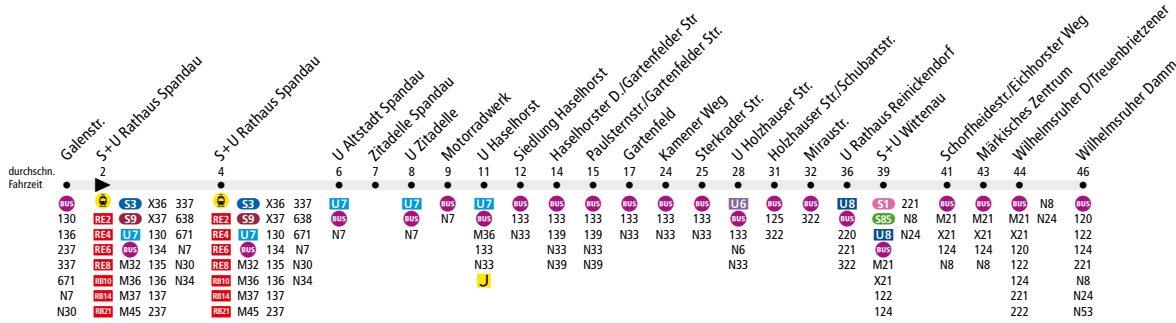

BUS X33 S+U Rathaus Spandau
 ▶ Märkisches Viertel, Wilhelmsruher Damm

ExpressBus

Tarfbereich Berlin
 Teilbereich B

Linienweg: Seegefelder Straße - Altstädter Ring - Falkenseer Platz - Am Juliierturm - Daumstraße - Gartenfelder Straße - Bernauer Straße - Holzhauser Straße - Am Nordgraben - Eichborndamm - Wilhelmsruher Damm

	Mo - Fr ca.							Sa ca.				So ca.	
	5:00 - 6:00	6:00 - 9:00	9:00 - 14:00	14:00 - 17:00	17:00 - 20:00	20:00 - 22:30	22:30 - 23:00	7:00 - 10:00	10:00 - 20:00	20:00 - 22:30	22:30 - 23:00	9:00 - 22:30	22:30 - 23:00
S+U Rathaus Spandau ▶ Wilhelmsruher Damm	20	7/7/6*	10	7/7/6*	10	20		20	10	20		20	
Wilhelmsruher Damm ▶ S+U Rathaus Spandau	20	7/7/6*	10	7/7/6*	10	20	-	20	10	20	-	20	-